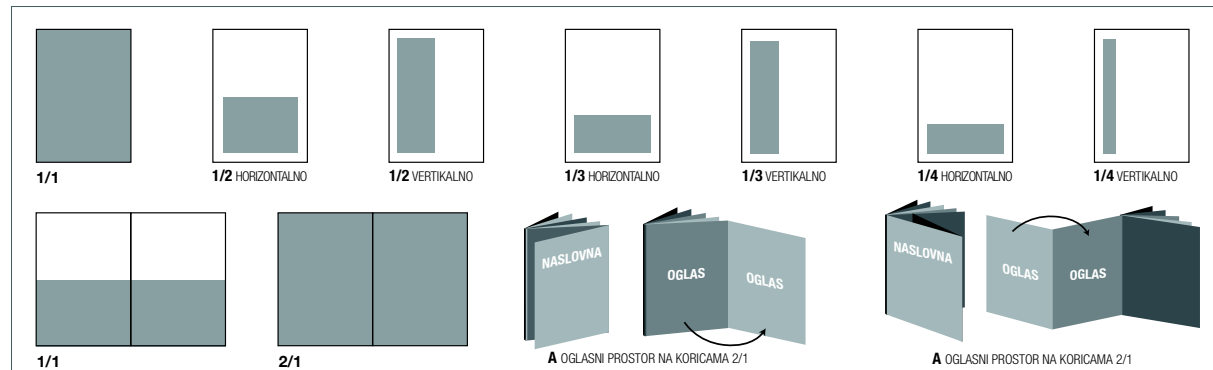

GRAZIA

Cjenovnik

CIJENE OGLASA

Dimenzije	Neobrezan format	Obrezan format	Prvi blok *	Drugi blok **	Cjenovnik je u konvertibilnim markama. U cijene nije uračunat PDV. Rabatna skala/ 10% od 2 do 5 objava/ 15% od 6 do 12 objava/ 20% od 13 do 50 objava/ 25% od 51 do 100 objava/ 30% za 101 i više objava/ Cjenovnik dodatnih usluga/ (Insertacija, pakovanje, ubacivanje, lijepljenje uzoraka, posebni zahtjevi ...)/ Cjenovnik dodatnih usluga dobija se na zahtjev./
1/1 strana	235x307	225x297	2.800	2.000	
K4 - zadnja korica	235x307	225x297	5.000	–	
K2 - druga korica	235x307	225x297	4.000	–	
K3 - treća korica	235x307	225x297	4.000	–	
K2+3 - druga korica + treća strana	460x307	450x297	6.800	–	
2/1 strana	460x307	450x297	5.000	4.000	
1/2 strane (horiz.)	235x156	225x146	1.400	1.000	
1/2 strane (vert.)	122x307	112x297	1.400	1.000	
1/3 strane (horiz.)	235x108	225x98	1.000	680	
1/3 strane (vert.)	86x307	76x297	1.000	680	
1/4 strane (horiz.)	235x83	225x73	700	500	
1/4 strane (vert.)	–	115x146	700	500	
1/8	103x72	93x62	420	260	

Oglašaji koji su manji od polovine strane (1/3, 1/4) nisu predviđeni da idu u obrez (margo).

* Prvi blok – prvih 50% magazina

** Drugi blok – drugi dio časopisa (posle 50%)

Pozicioniranje reklama na određene strane naplaćuje se sa 20% uvećanja na osnovnu cijenu.

GRAFIČKI PRIKAZ OGLASNOG PROSTORA

Color media B-H
Slobodana Jovanovića 28
78000 Banjaluka, BiH
Tel: +387 51 347 200,
Fax: +387 51 347 201
www.color.co.ba

Advertajzing direktori
izdanja:
Suzana Šaćić
suzana.sacic@color.co.ba
Tel/Fax: +387 33 714 466
Mob: +387 63 995 614

Rasim Dizdarević
rasim.dizdarevic@color.co.ba
Tel/Fax: +387 51 347 310
Mob: +387 63 995 618

TEHNIČKI ZAHTEVI

DIMENZIJE CIJELE STRANE:
OBREZAN FORMAT: **225x297 mm**
NEOBREZAN FORMAT: **235x307 mm**

ŠTAMPA: OFFSET

FORMAT PRIPREME FAJLOVA:
- PHOTOSHOP TIFF, EPS, 300 DPI, CMYK
- ILLUSTRATOR EPS, CMYK, TEKST U KRIVAMA.

MEDIJ: CD, DVD